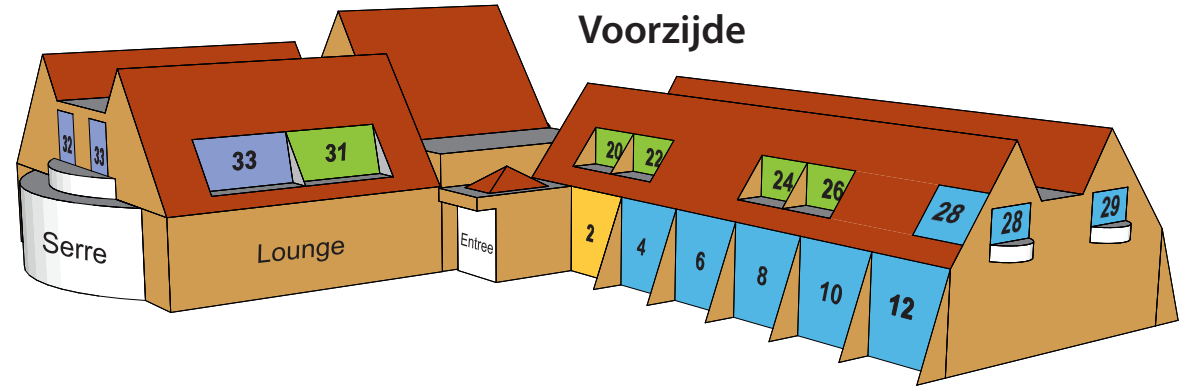

Plattegrond Hotel Molenbos

De Cocksdorp 0,5 km

Vuurtoren 3,5 km

Vakantiepark De Krim 0,8 km
Golfbaan De Texelse 1,0 km

- 2-Persoons, douche en toilet (25 m²)
- 2-Persoons, bad, douche en toilet (35 m²)
- 3-Persoons, bad, douche en toilet (35-40 m²)
- 2-Persoons mindervaliden, bad, douche en toilet (30m²)