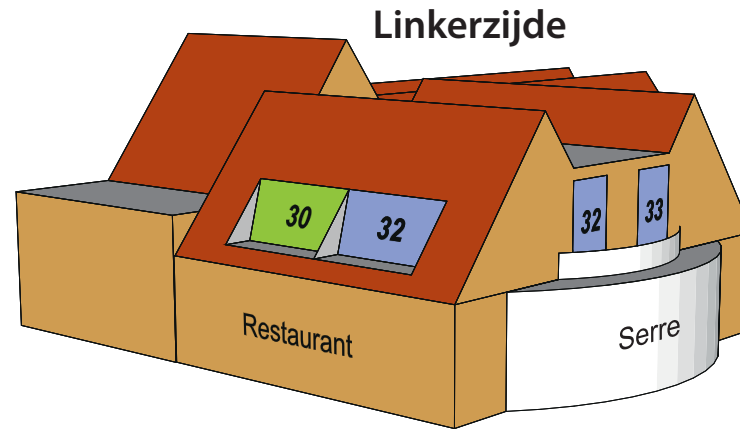

Plattegrond Hotel Molenbos

De Cocksdorp 0,5 km

Vuurtoren 3,5 km

Vakantiepark De Krim 0,8 km
Golfbaan De Texelse 1,0 km

- 2-Persoons, douche en toilet (25 m²)
- 2-Persoons, bad, douche en toilet (35 m²)
- 3-Persoons, bad, douche en toilet (35-40 m²)
- 2-Persoons mindervaliden, bad, douche en toilet (30m²)