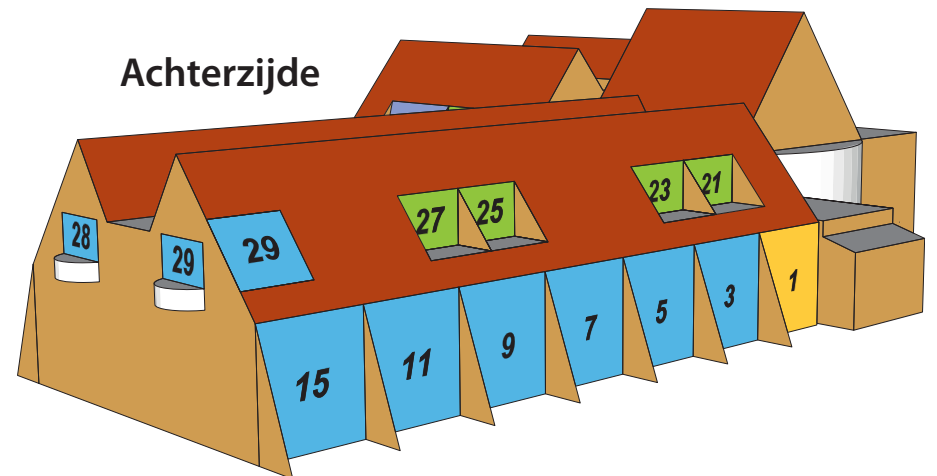

Plattegrond Hotel Molenbos

De Cocksdorp 0,5 km

Vuurtoren 3,5 km

Vakantiepark De Krim 0,8 km
Golfbaan De Texelse 1,0 km

- 2-Persoons, douche en toilet (25 m²)
- 2-Persoons, bad, douche en toilet (35 m²)
- 3-Persoons, bad, douche en toilet (35-40 m²)
- 2-Persoons mindervaliden, bad, douche en toilet (30m²)